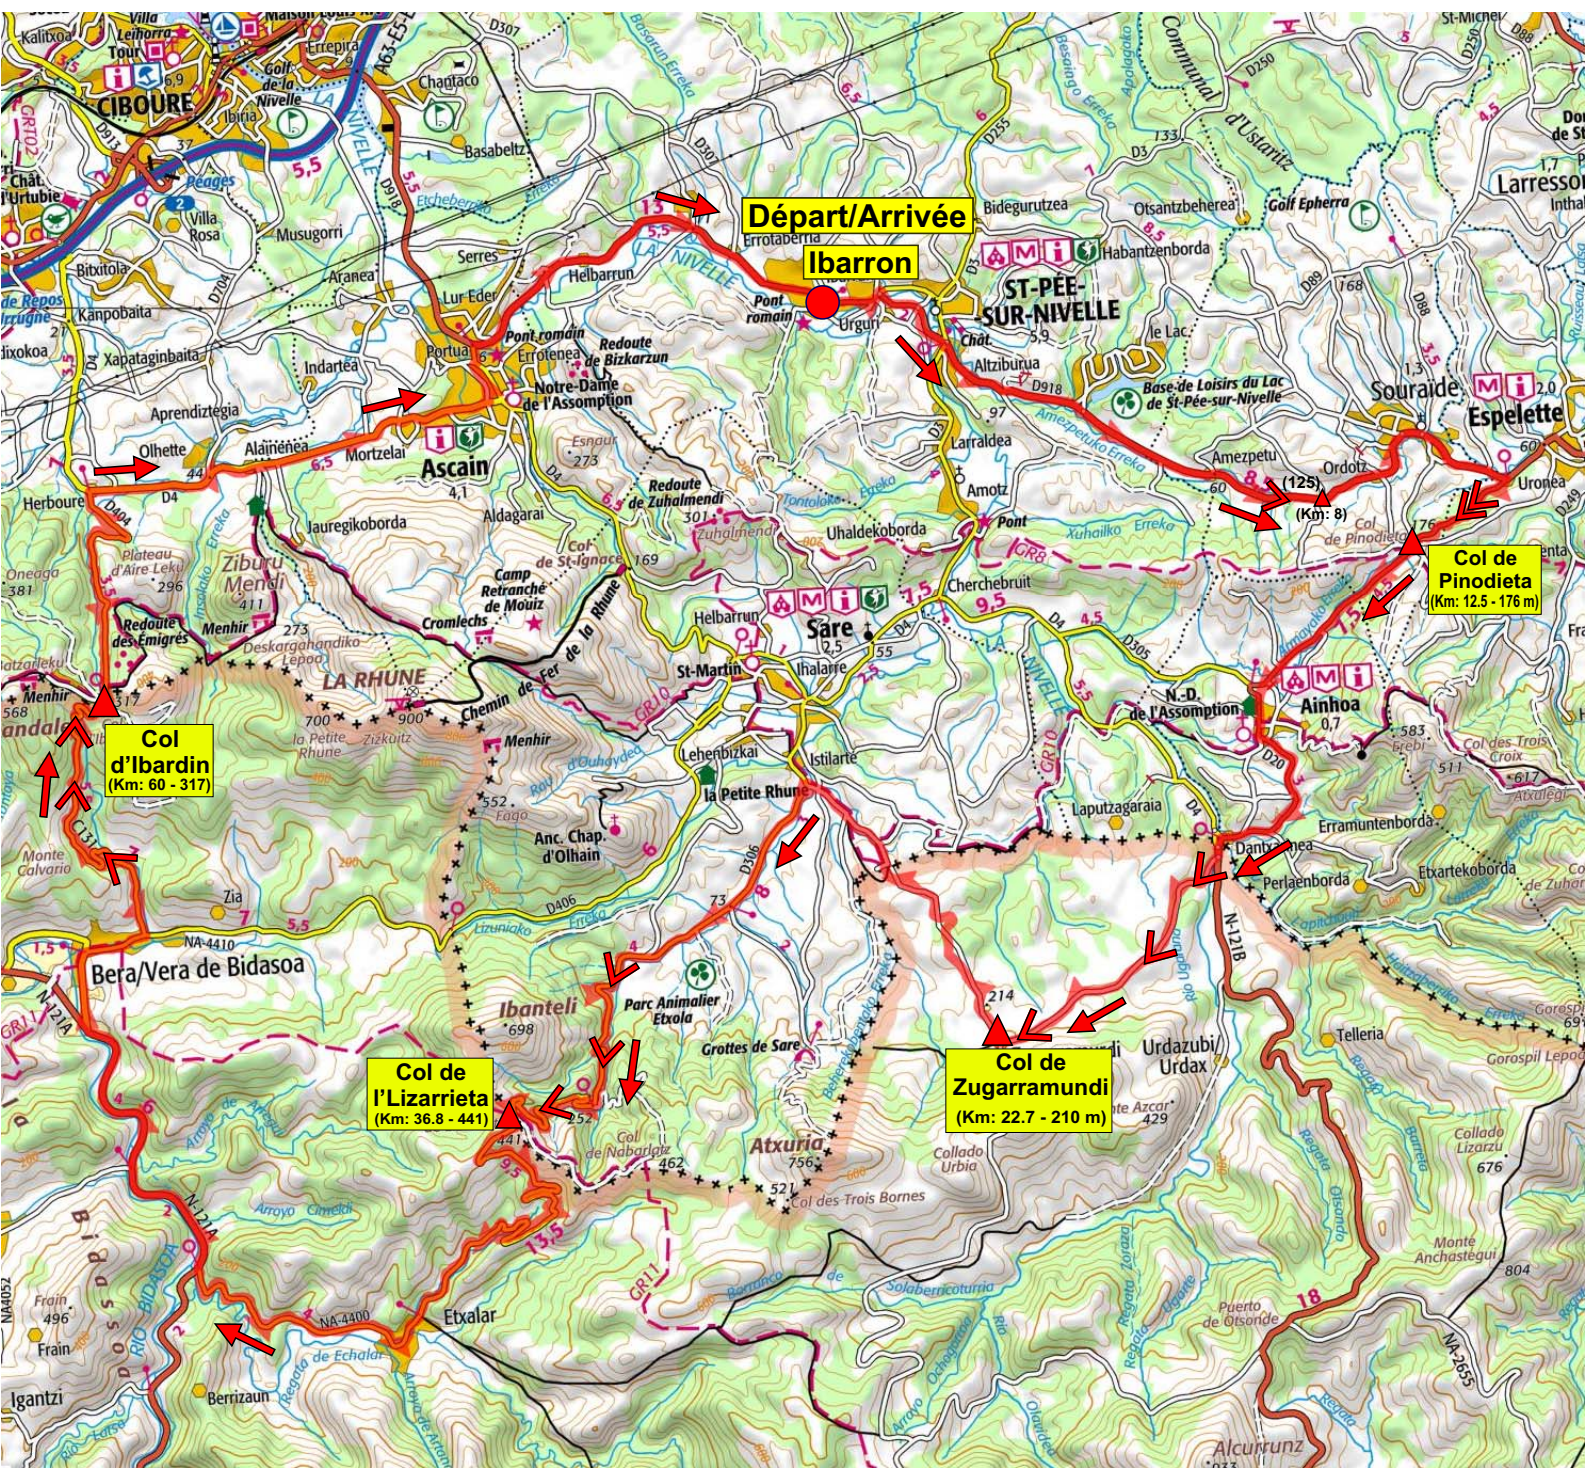

PAYS BASQUE 2017

JEUDI-76 - 1200m

SAINT-PÉE-SUR-NIVELLE

[Jeudi-76]

SAINT-PÉE-SUR-NIVELLE

PAYS BASQUE 2017

JEUDI-70 - 1000m

SAINT-PÉE-SUR-NIVELLE [Jeudi-70]

70 km - D+ 1000m

PAYS BASQUE 2017

JEUDI-62 - 1000m

SAINT-PÉE-SUR-NIVELLE

[Jeudi-62]

SAINT-PÉE-SUR-NIVELLE

62 km - D+ 1000m

PAYS BASQUE 2017

JEUDI-57 - 850m

SAINT-PÉE-SUR-NIVELLE

[Jeudi-57]

SAINT-PÉE-SUR-NIVELLE

57 km - D+ 850m

Modification et diffusion interdites sans autorisation.