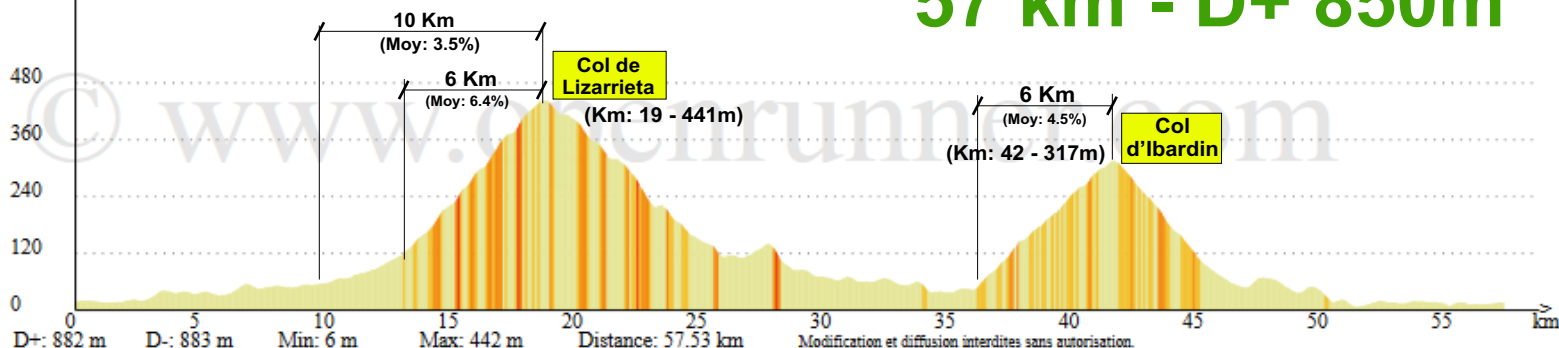

JEUDI-57 - 850m

SAINT-PÉE-SUR-NIVELLE

[Jeudi-57]

SAINT-PÉE-SUR-NIVELLE

57 km - D+ 850m

Modification et diffusion interdites sans autorisation.