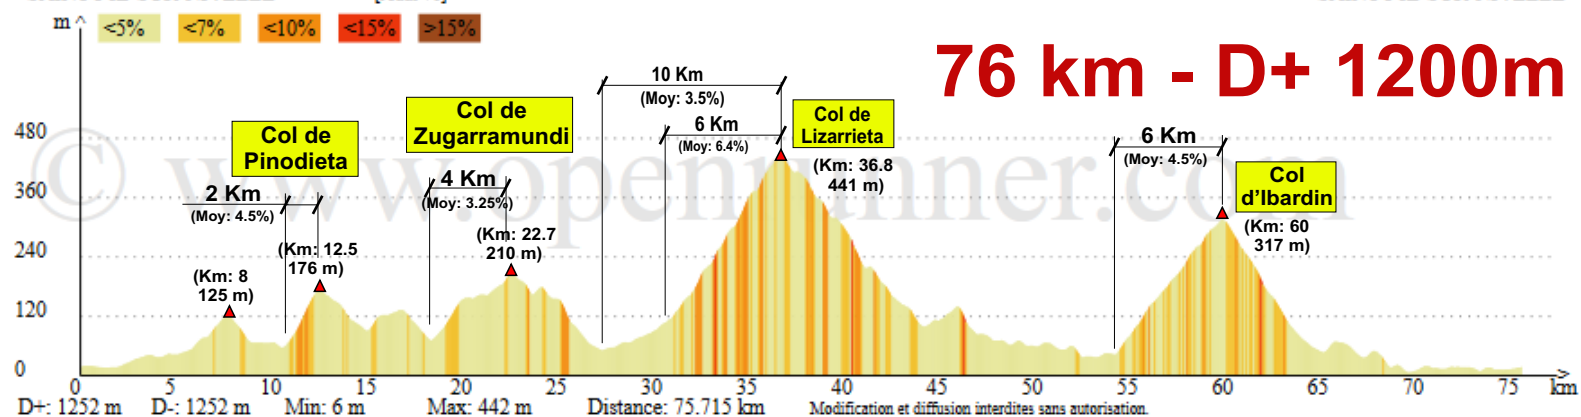

PAYS BASQUE 2017

JEUDI-76 - 1200m

SAINT-PÉE-SUR-NIVELLE

[Jeudi-76]

SAINT-PÉE-SUR-NIVELLE

PAYS BASQUE 2017

JEUDI-70 - 1000m

SAINT-PÉE-SUR-NIVELLE [Jeudi-70]

70 km - D+ 1000m

PAYS BASQUE 2017

JEUDI-62 - 1000m

SAINT-PÉE-SUR-NIVELLE

[Jeudi-62]

SAINT-PÉE-SUR-NIVELLE

62 km - D+ 1000m

PAYS BASQUE 2017

JEUDI-57 - 850m

SAINT-PÉE-SUR-NIVELLE

[Jeudi-57]

SAINT-PÉE-SUR-NIVELLE

57 km - D+ 850m

Modification et diffusion interdites sans autorisation.