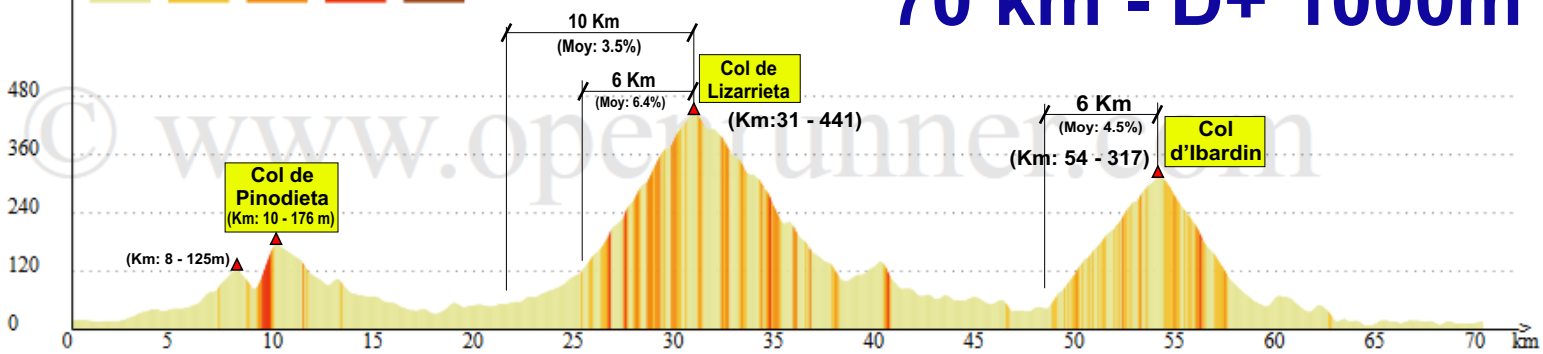

PAYS BASQUE 2017

JEUDI-76 - 1200m

SAINT-PÉE-SUR-NIVELLE

[Jeudi-76]

SAINT-PÉE-SUR-NIVELLE

PAYS BASQUE 2017

JEUDI-70 - 1000m

SAINT-PÉE-SUR-NIVELLE [Jeudi-70]

70 km - D+ 1000m

PAYS BASQUE 2017

JEUDI-62 - 1000m

SAINT-PÉE-SUR-NIVELLE

[Jeudi-62]

SAINT-PÉE-SUR-NIVELLE

62 km - D+ 1000m

PAYS BASQUE 2017

JEUDI-57 - 850m

SAINT-PÉE-SUR-NIVELLE

[Jeudi-57]

SAINT-PÉE-SUR-NIVELLE

57 km - D+ 850m

Modification et diffusion interdites sans autorisation.