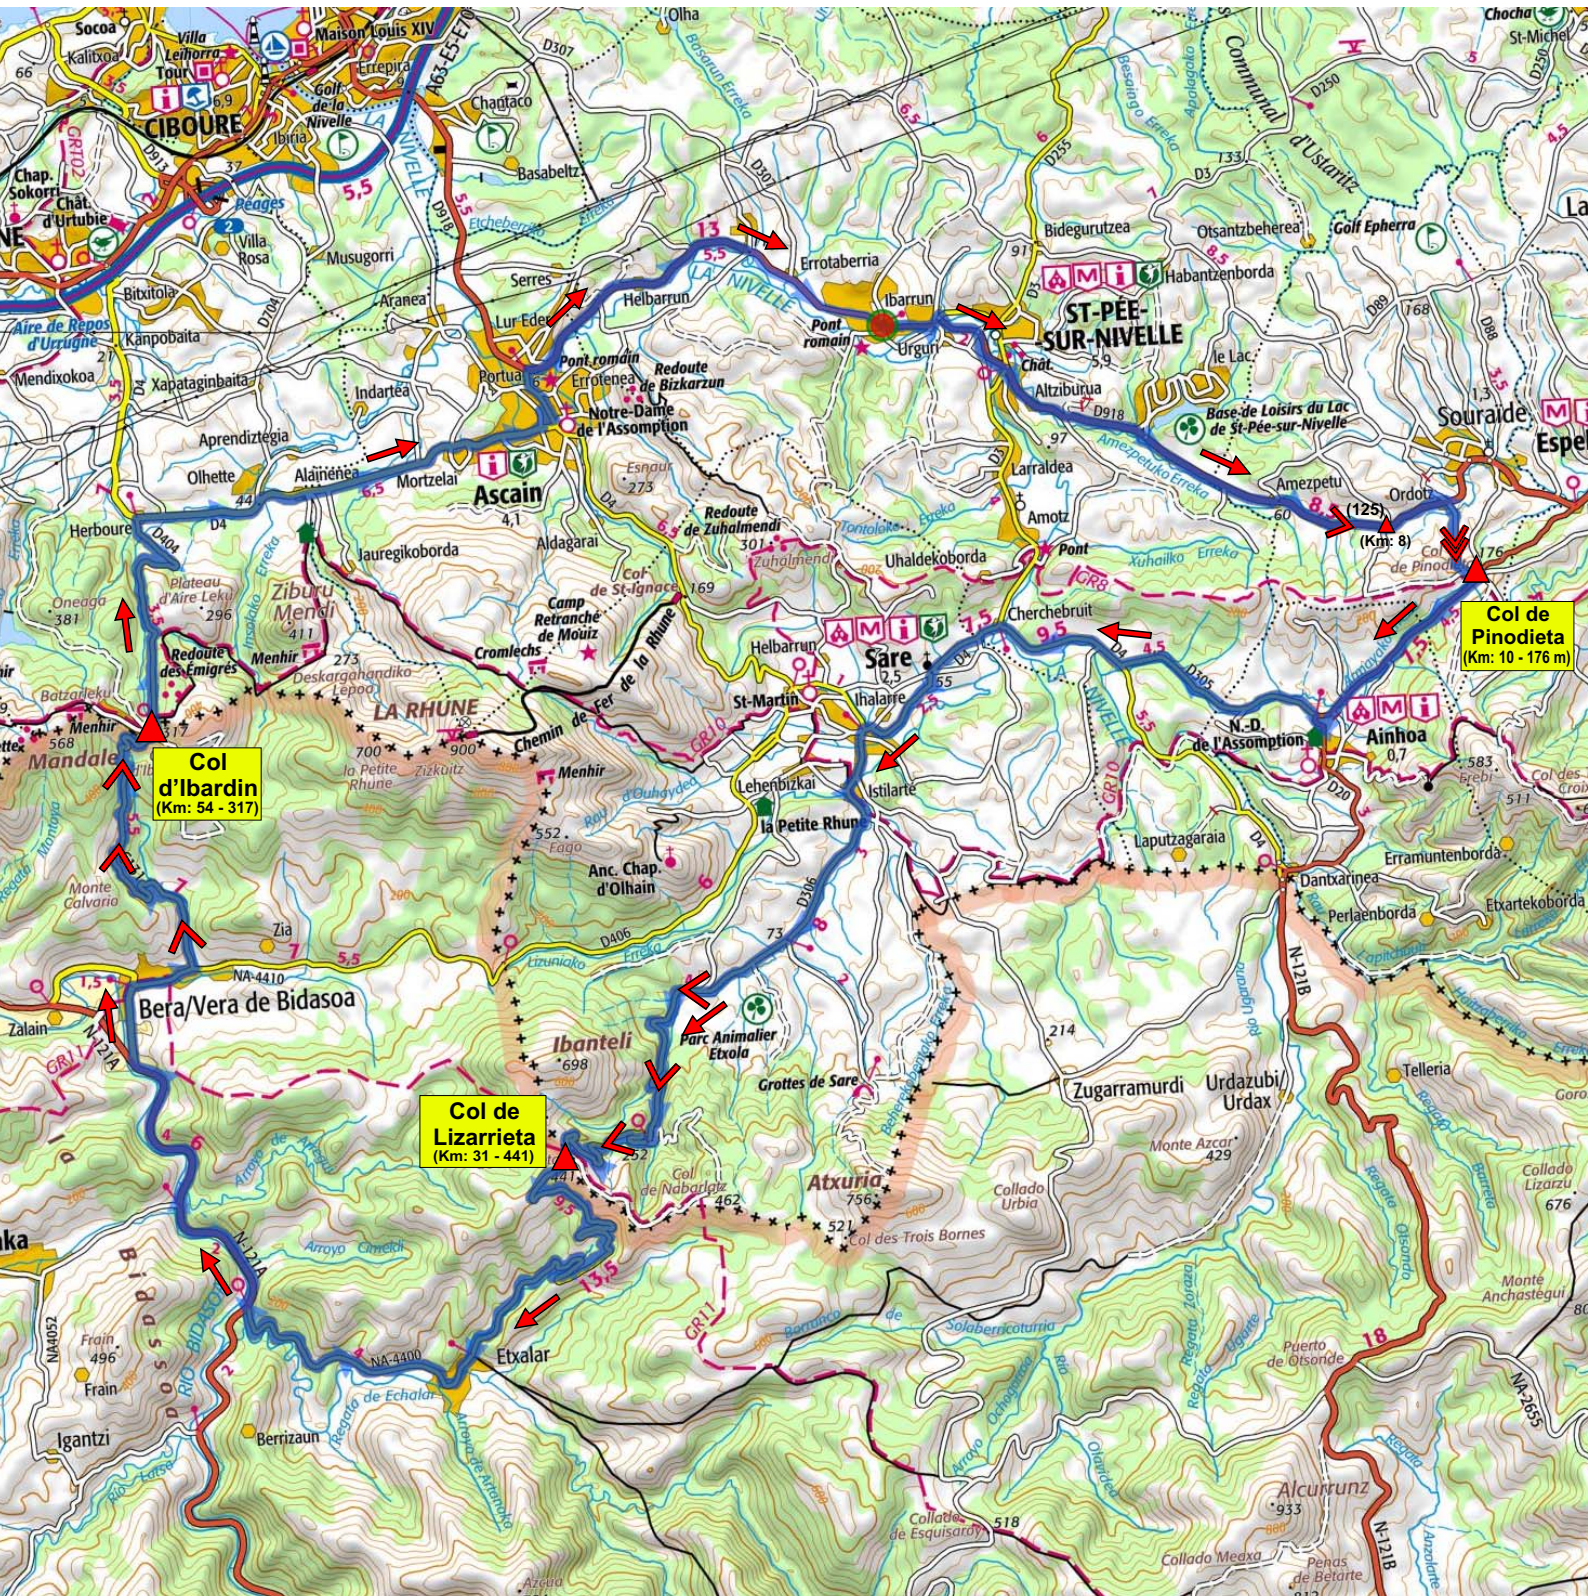

PAYS BASQUE 2017

JEUDI-76 - 1200m

SAINT-PÉE-SUR-NIVELLE

[Jeudi-76]

SAINT-PÉE-SUR-NIVELLE

PAYS BASQUE 2017

JEUDI-70 - 1000m

SAINT-PÉE-SUR-NIVELLE [Jeudi-70]

70 km - D+ 1000m

PAYS BASQUE 2017

JEUDI-62 - 1000m

SAINT-PÉE-SUR-NIVELLE

[Jeudi-62]

SAINT-PÉE-SUR-NIVELLE

62 km - D+ 1000m

PAYS BASQUE 2017

JEUDI-57 - 850m

SAINT-PÉE-SUR-NIVELLE

[Jeudi-57]

SAINT-PÉE-SUR-NIVELLE

57 km - D+ 850m

Modification et diffusion interdites sans autorisation.