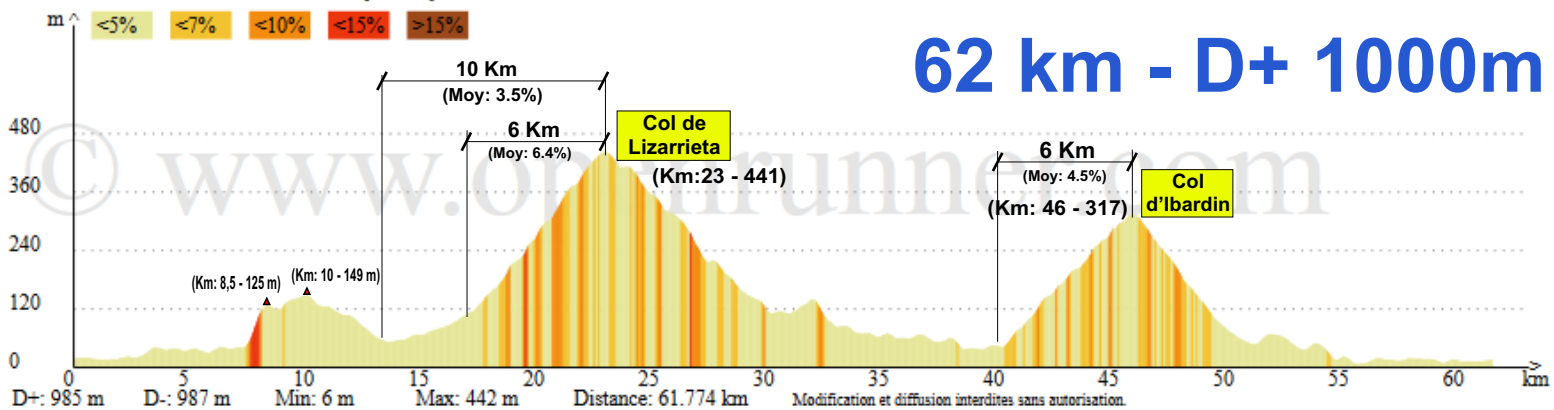

70 km - D+ 1000m

PAYS BASQUE 2017

JEUDI-62 - 1000m

SAINT-PÉE-SUR-NIVELLE

[Jeudi-62]

SAINT-PÉE-SUR-NIVELLE

62 km - D+ 1000m

PAYS BASQUE 2017

JEUDI-57 - 850m

SAINT-PÉE-SUR-NIVELLE

[Jeudi-57]

SAINT-PÉE-SUR-NIVELLE

57 km - D+ 850m

Modification et diffusion interdites sans autorisation.