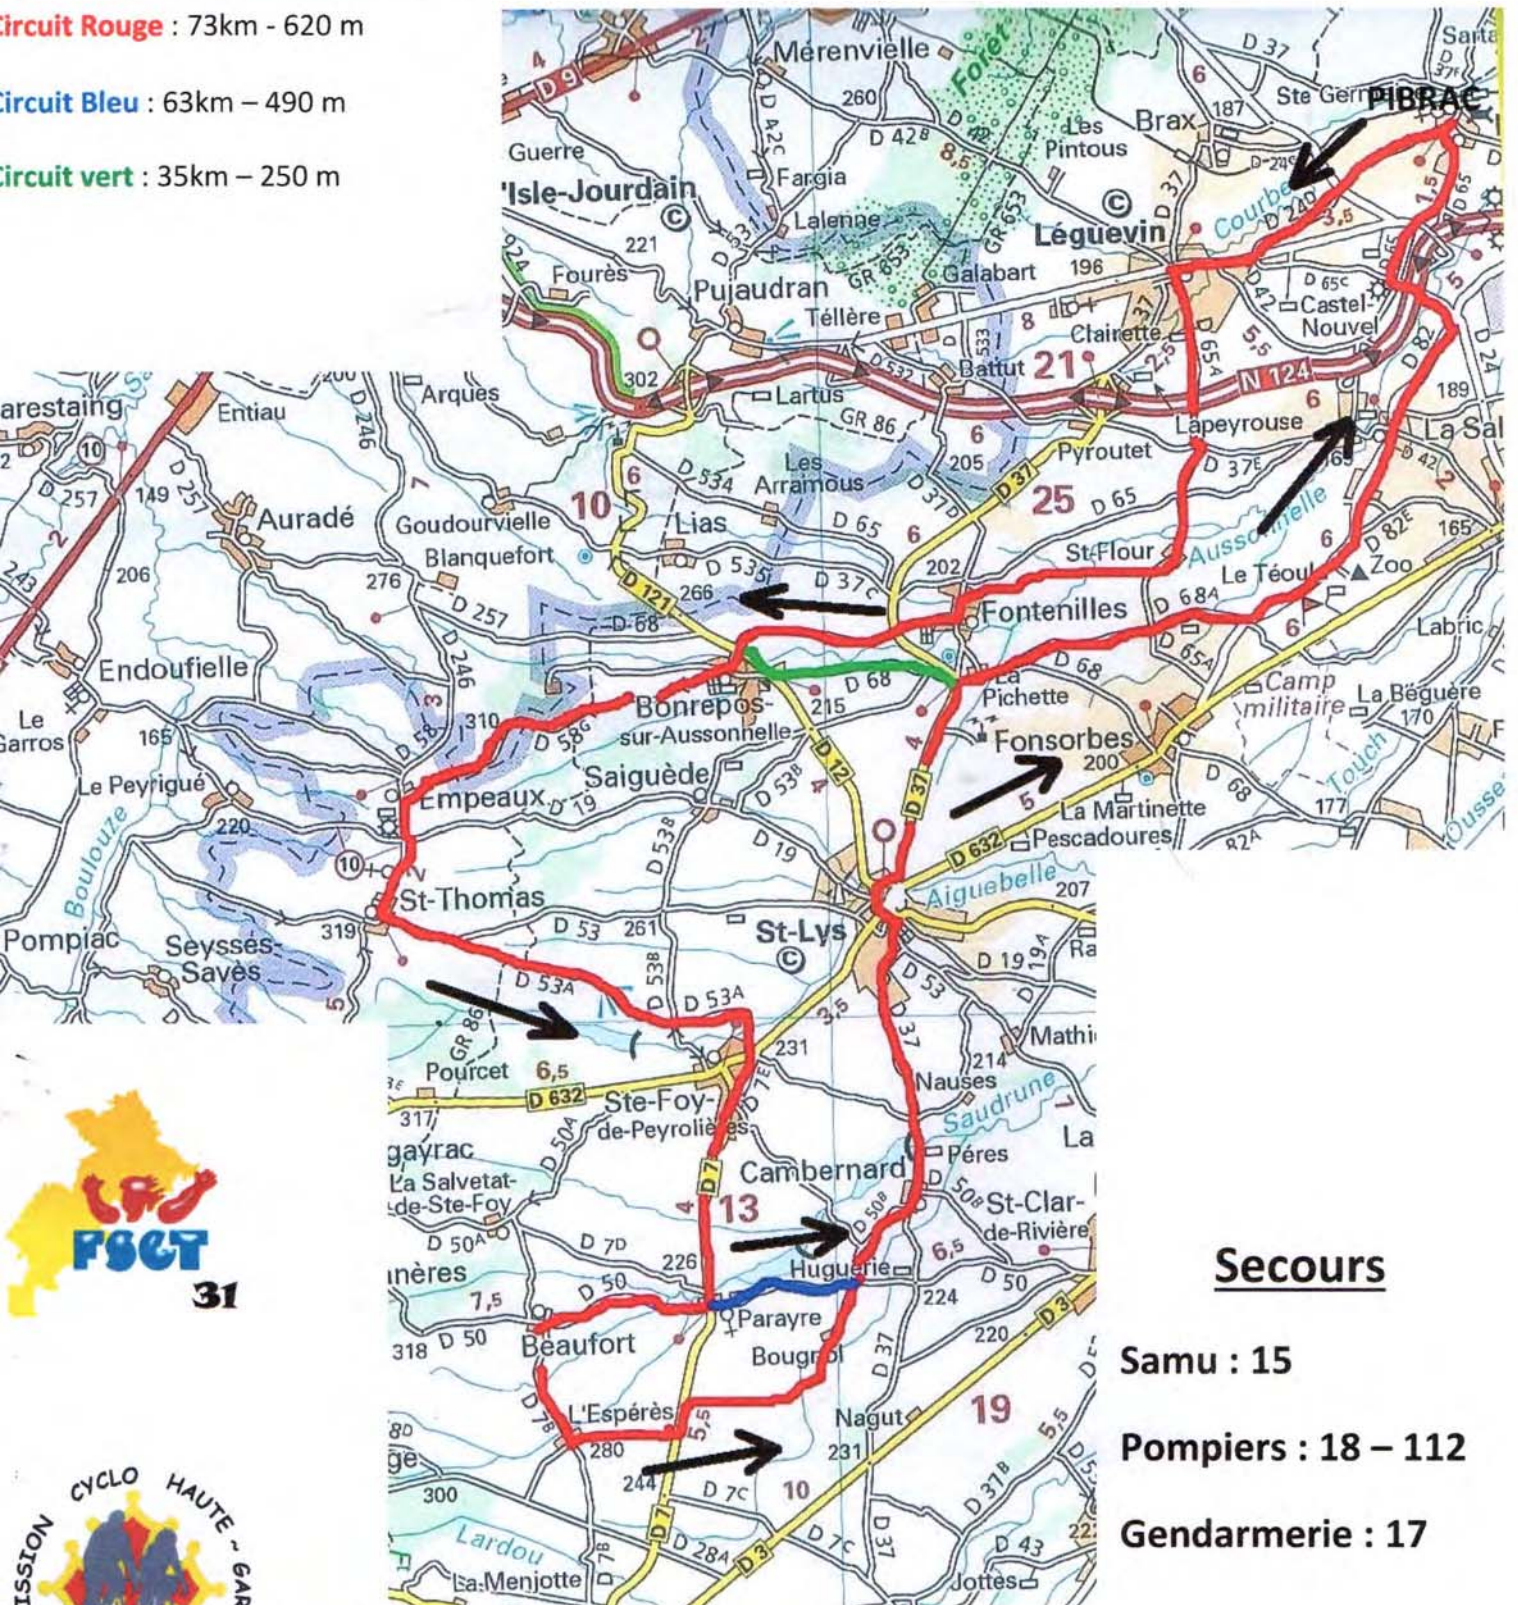

## Circuits non fléchés

**Circuit Rouge** : 80km 1050 m

**Circuit Bleu** : 70km – 950m

**Circuit Vert** : 45Km – 630m

TREFLE Samedi 8 Avril 2017

**Circuits du Matin**

## Circuit Après Midi

## Non Fléchés

Départ Salle Polyvalente à partir de 14h

**Circuit Rouge** : 73km - 620 m

**Circuit Bleu** : 63km - 490 m

**Circuit vert** : 35km - 250 m