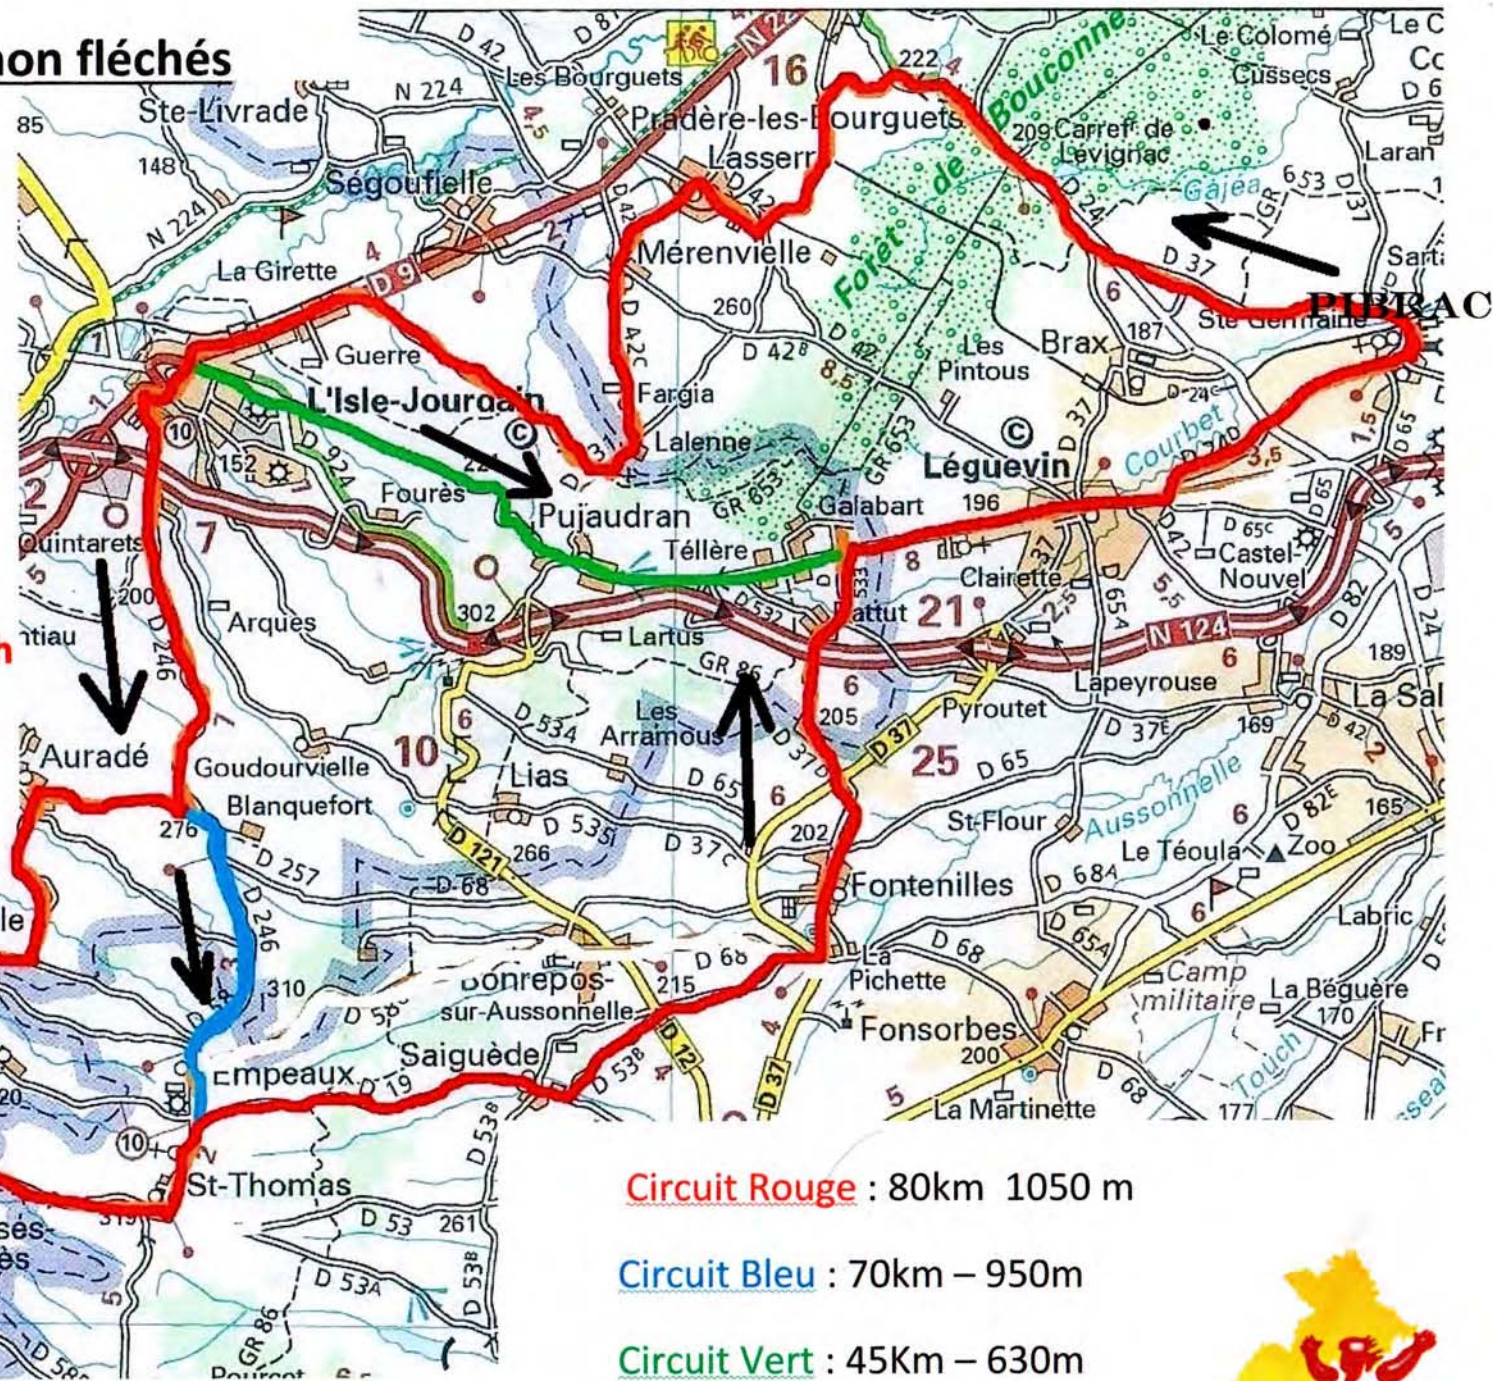

## RAVITAILLEMENT

Saiguède

## Circuits non fléchés

**Circuit Rouge** : 80km 1050 m

**Circuit Bleu** : 70km – 950m

**Circuit Vert** : 45Km – 630m

TREFLE Samedi 8 Avril 2017

**Circuits du Matin**

## Circuit Après Midi

## Non Fléchés

Départ Salle Polyvalente à partir de 14h

**Circuit Rouge** : 73km - 620 m

**Circuit Bleu** : 63km - 490 m

**Circuit vert** : 35km - 250 m