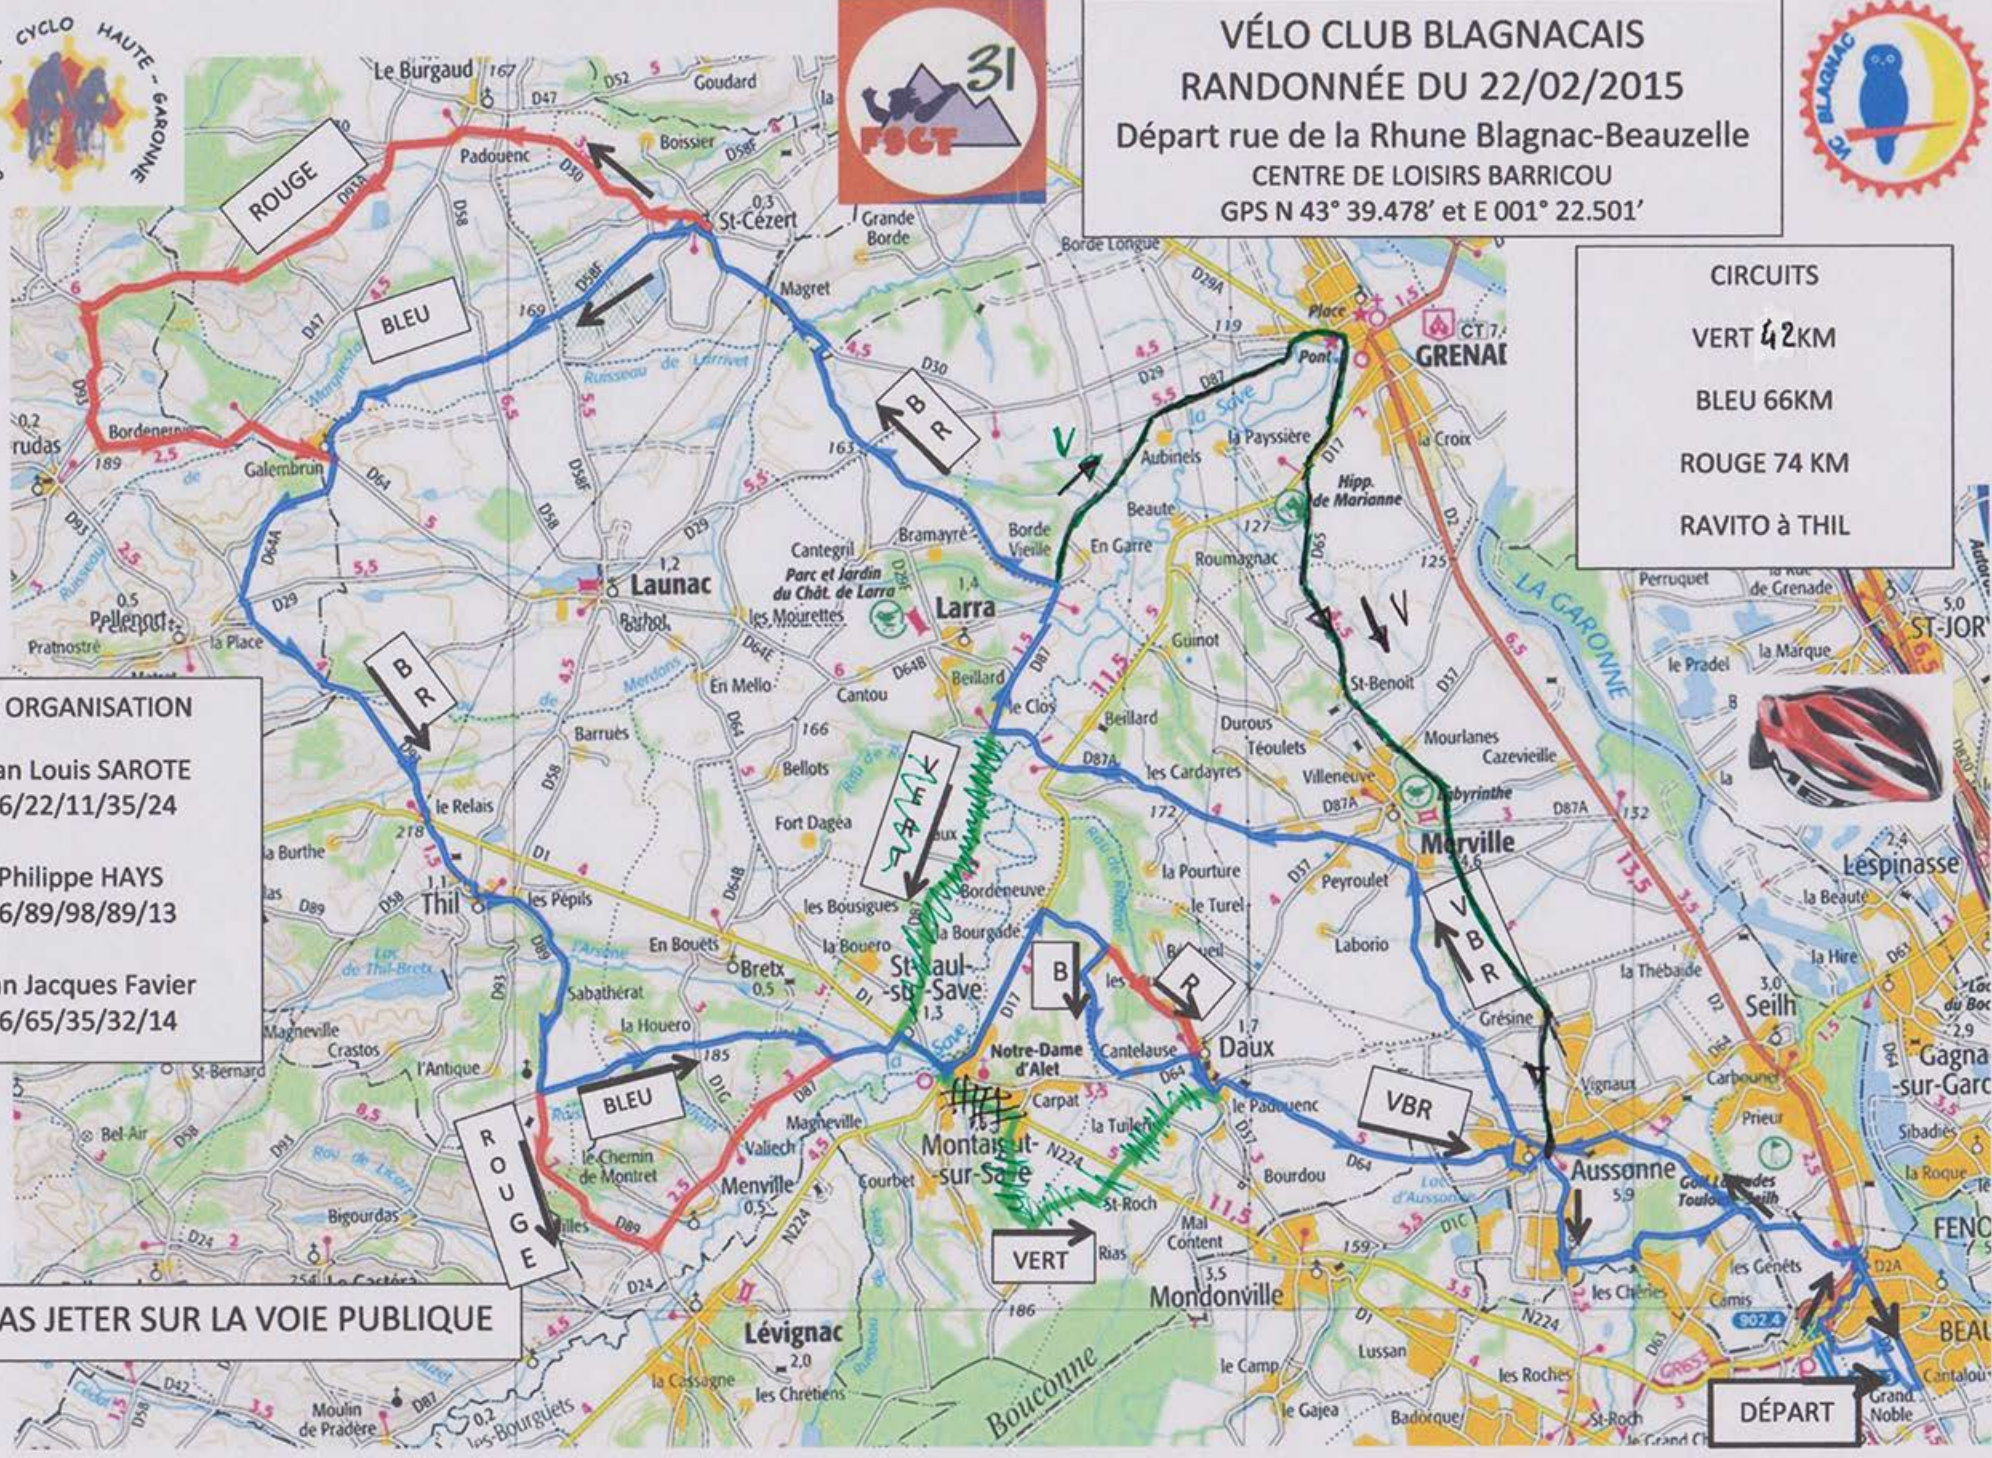

**VÉLO CLUB BLAGNACAIS**  
**RANDONNÉE DU 22/02/2015**  
 Départ rue de la Rhune Blagnac-Beauzelle  
 CENTRE DE LOISIRS BARRICOU  
 GPS N 43° 39.478' et E 001° 22.501'

**CIRCUITS**  
 VERT 42KM  
 BLEU 66KM  
 ROUGE 74 KM  
 RAVITO à THIL

**PC ORGANISATION**  
 Jean Louis SAROTE  
 06/22/11/35/24  
 Philippe HAYS  
 06/89/98/89/13  
 Jean Jacques Favier  
 06/65/35/32/14

**NE PAS JETER SUR LA VOIE PUBLIQUE**

**DÉPART**

LE  
P  
O  
R  
T  
D  
U  
C  
A  
S  
Q  
U  
E  
E  
S  
T  
F  
O  
R  
T  
E  
M  
E  
N  
T  
R  
E  
C  
O  
M  
M  
A  
N  
D  
É