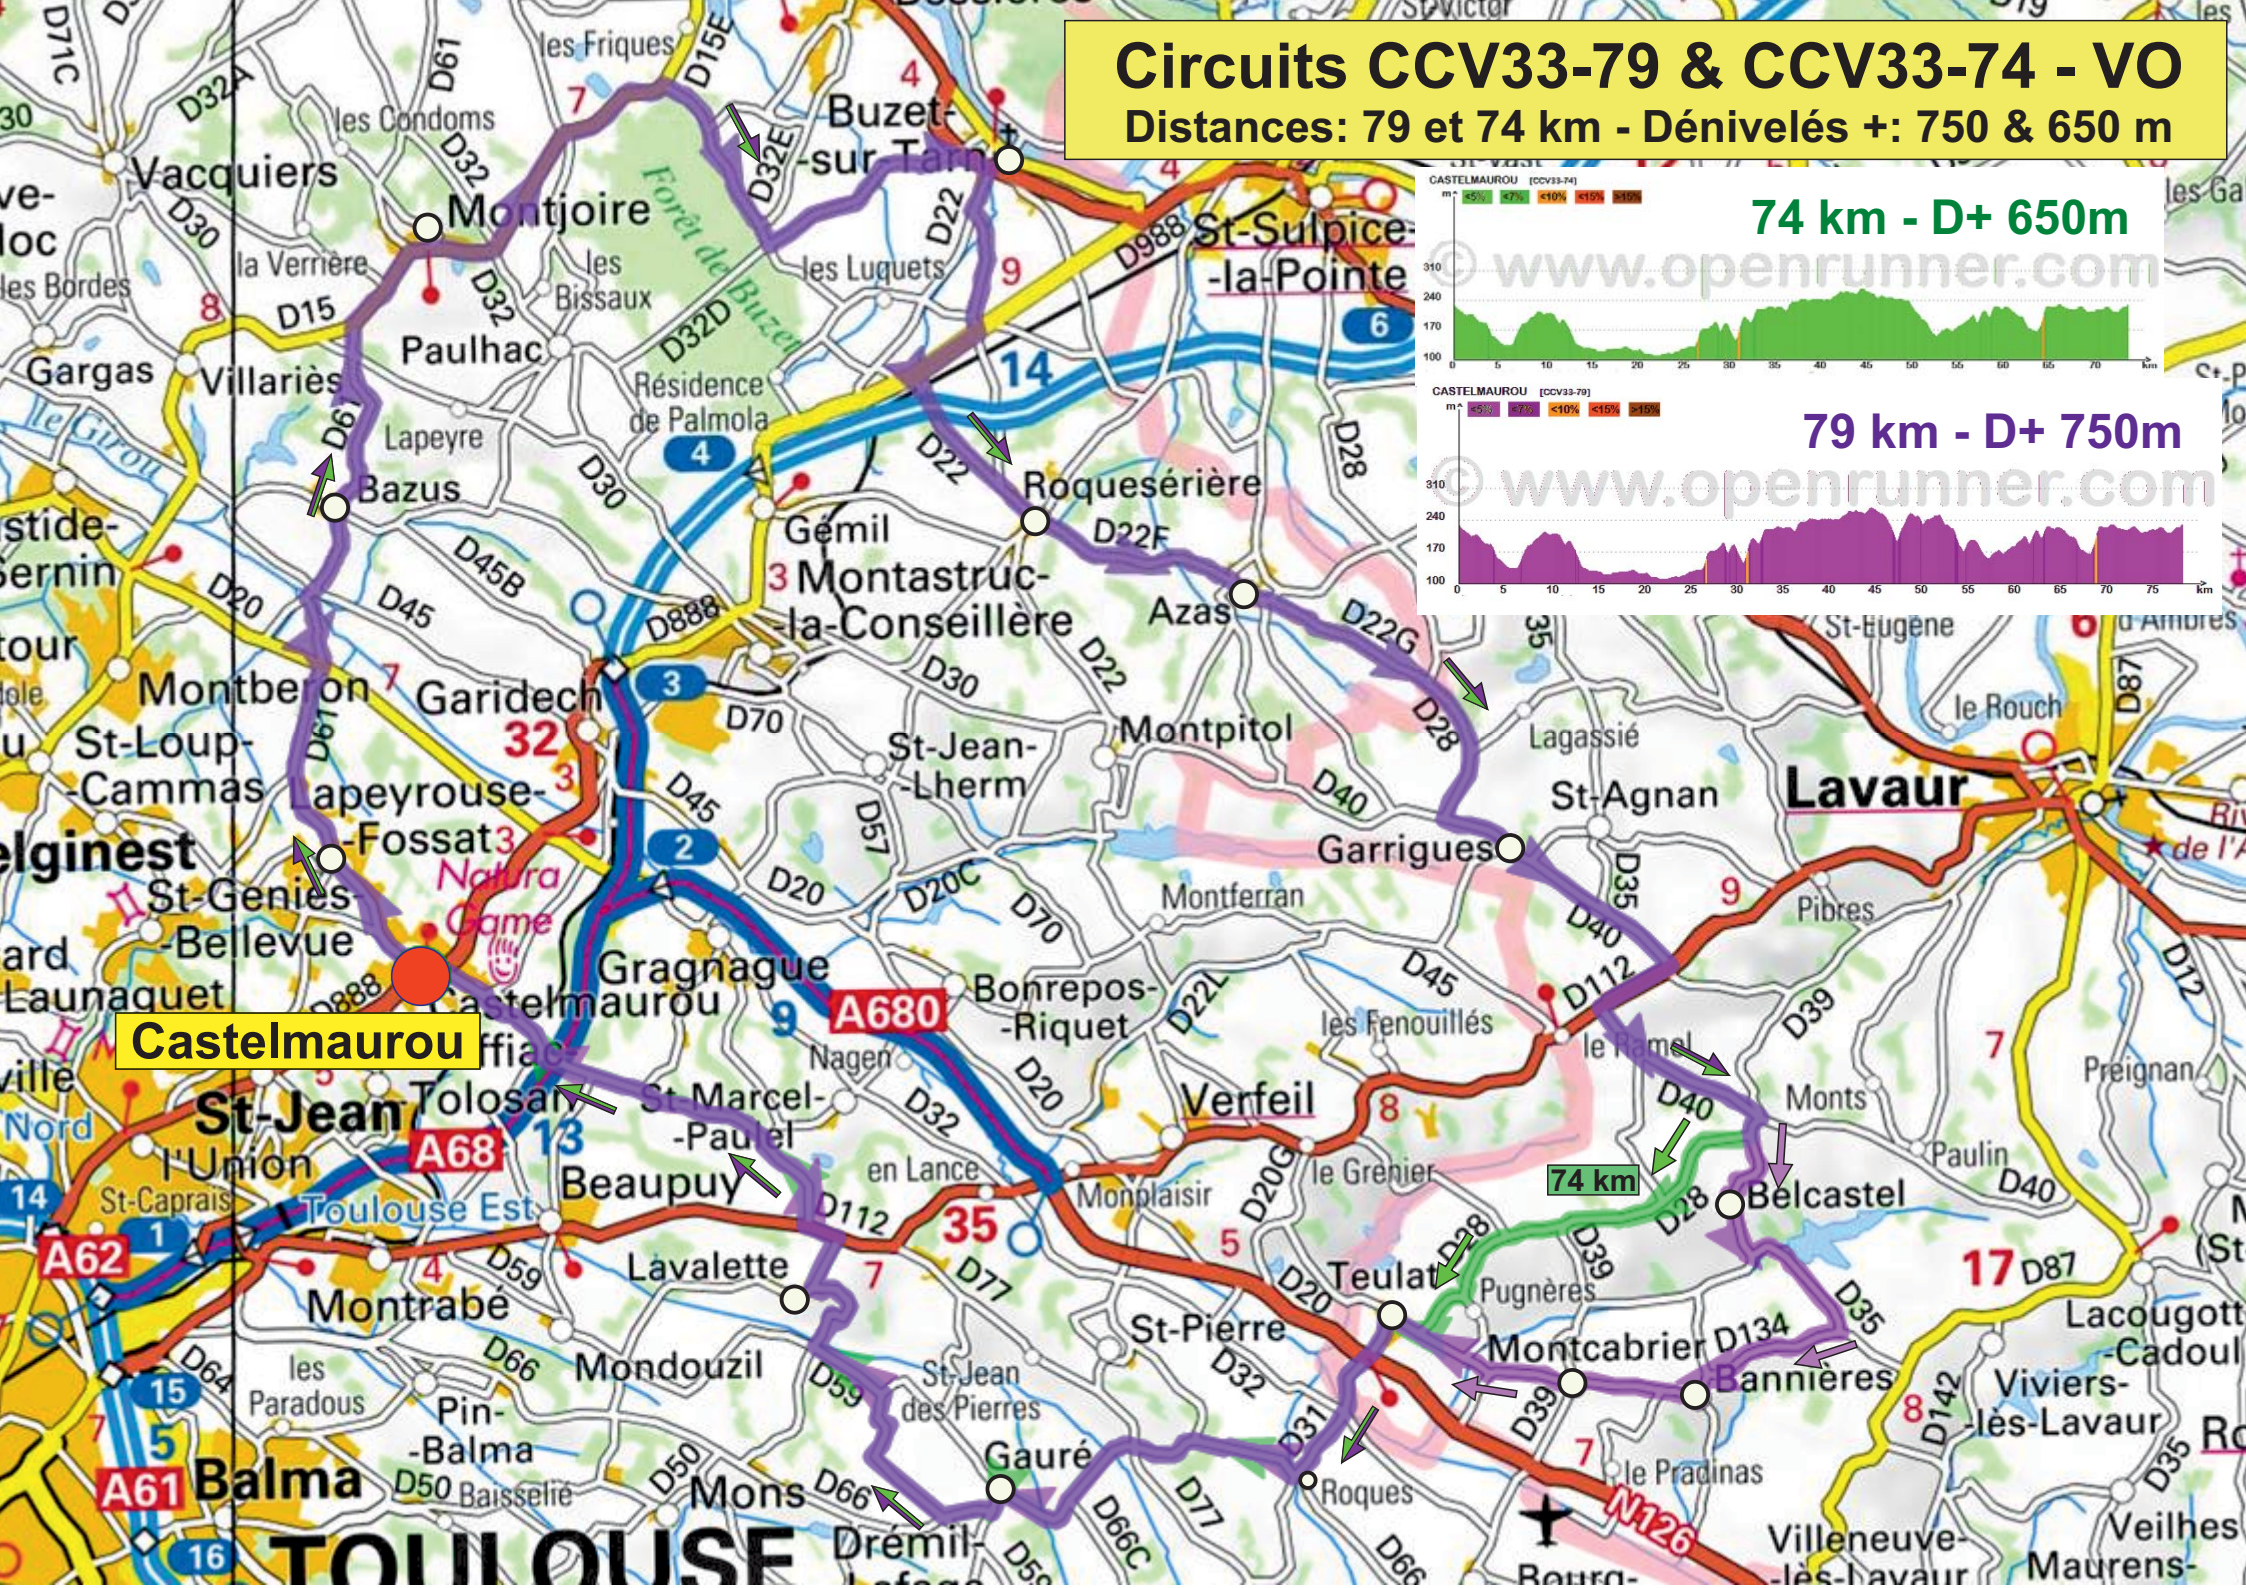

Circuits CCV33-79 & CCV33-74 - VO

Distances: 79 et 74 km - Dénivelés +: 750 & 650 m

Castelmaurou

St-Jean

Lavaur

TOULOUSE