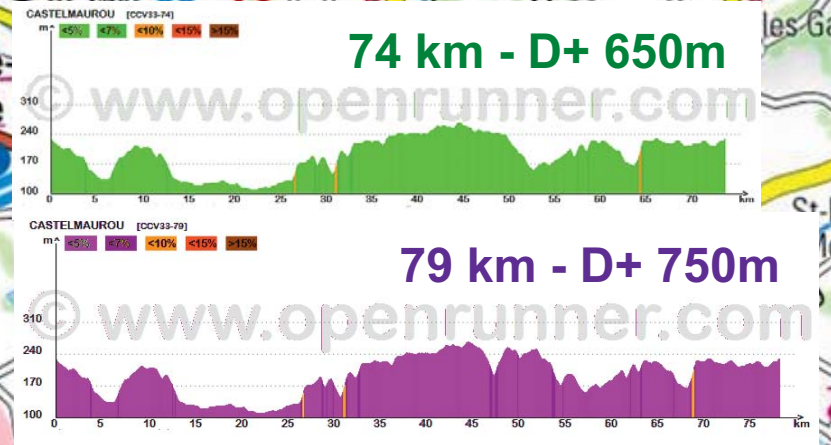

Circuits CCV33-79 & CCV33-74 - VO

Distances: 79 et 74 km - Dénivelés +: 750 & 650 m

Castelmaurou

St-Jean

Lavaur

TOULOUSE