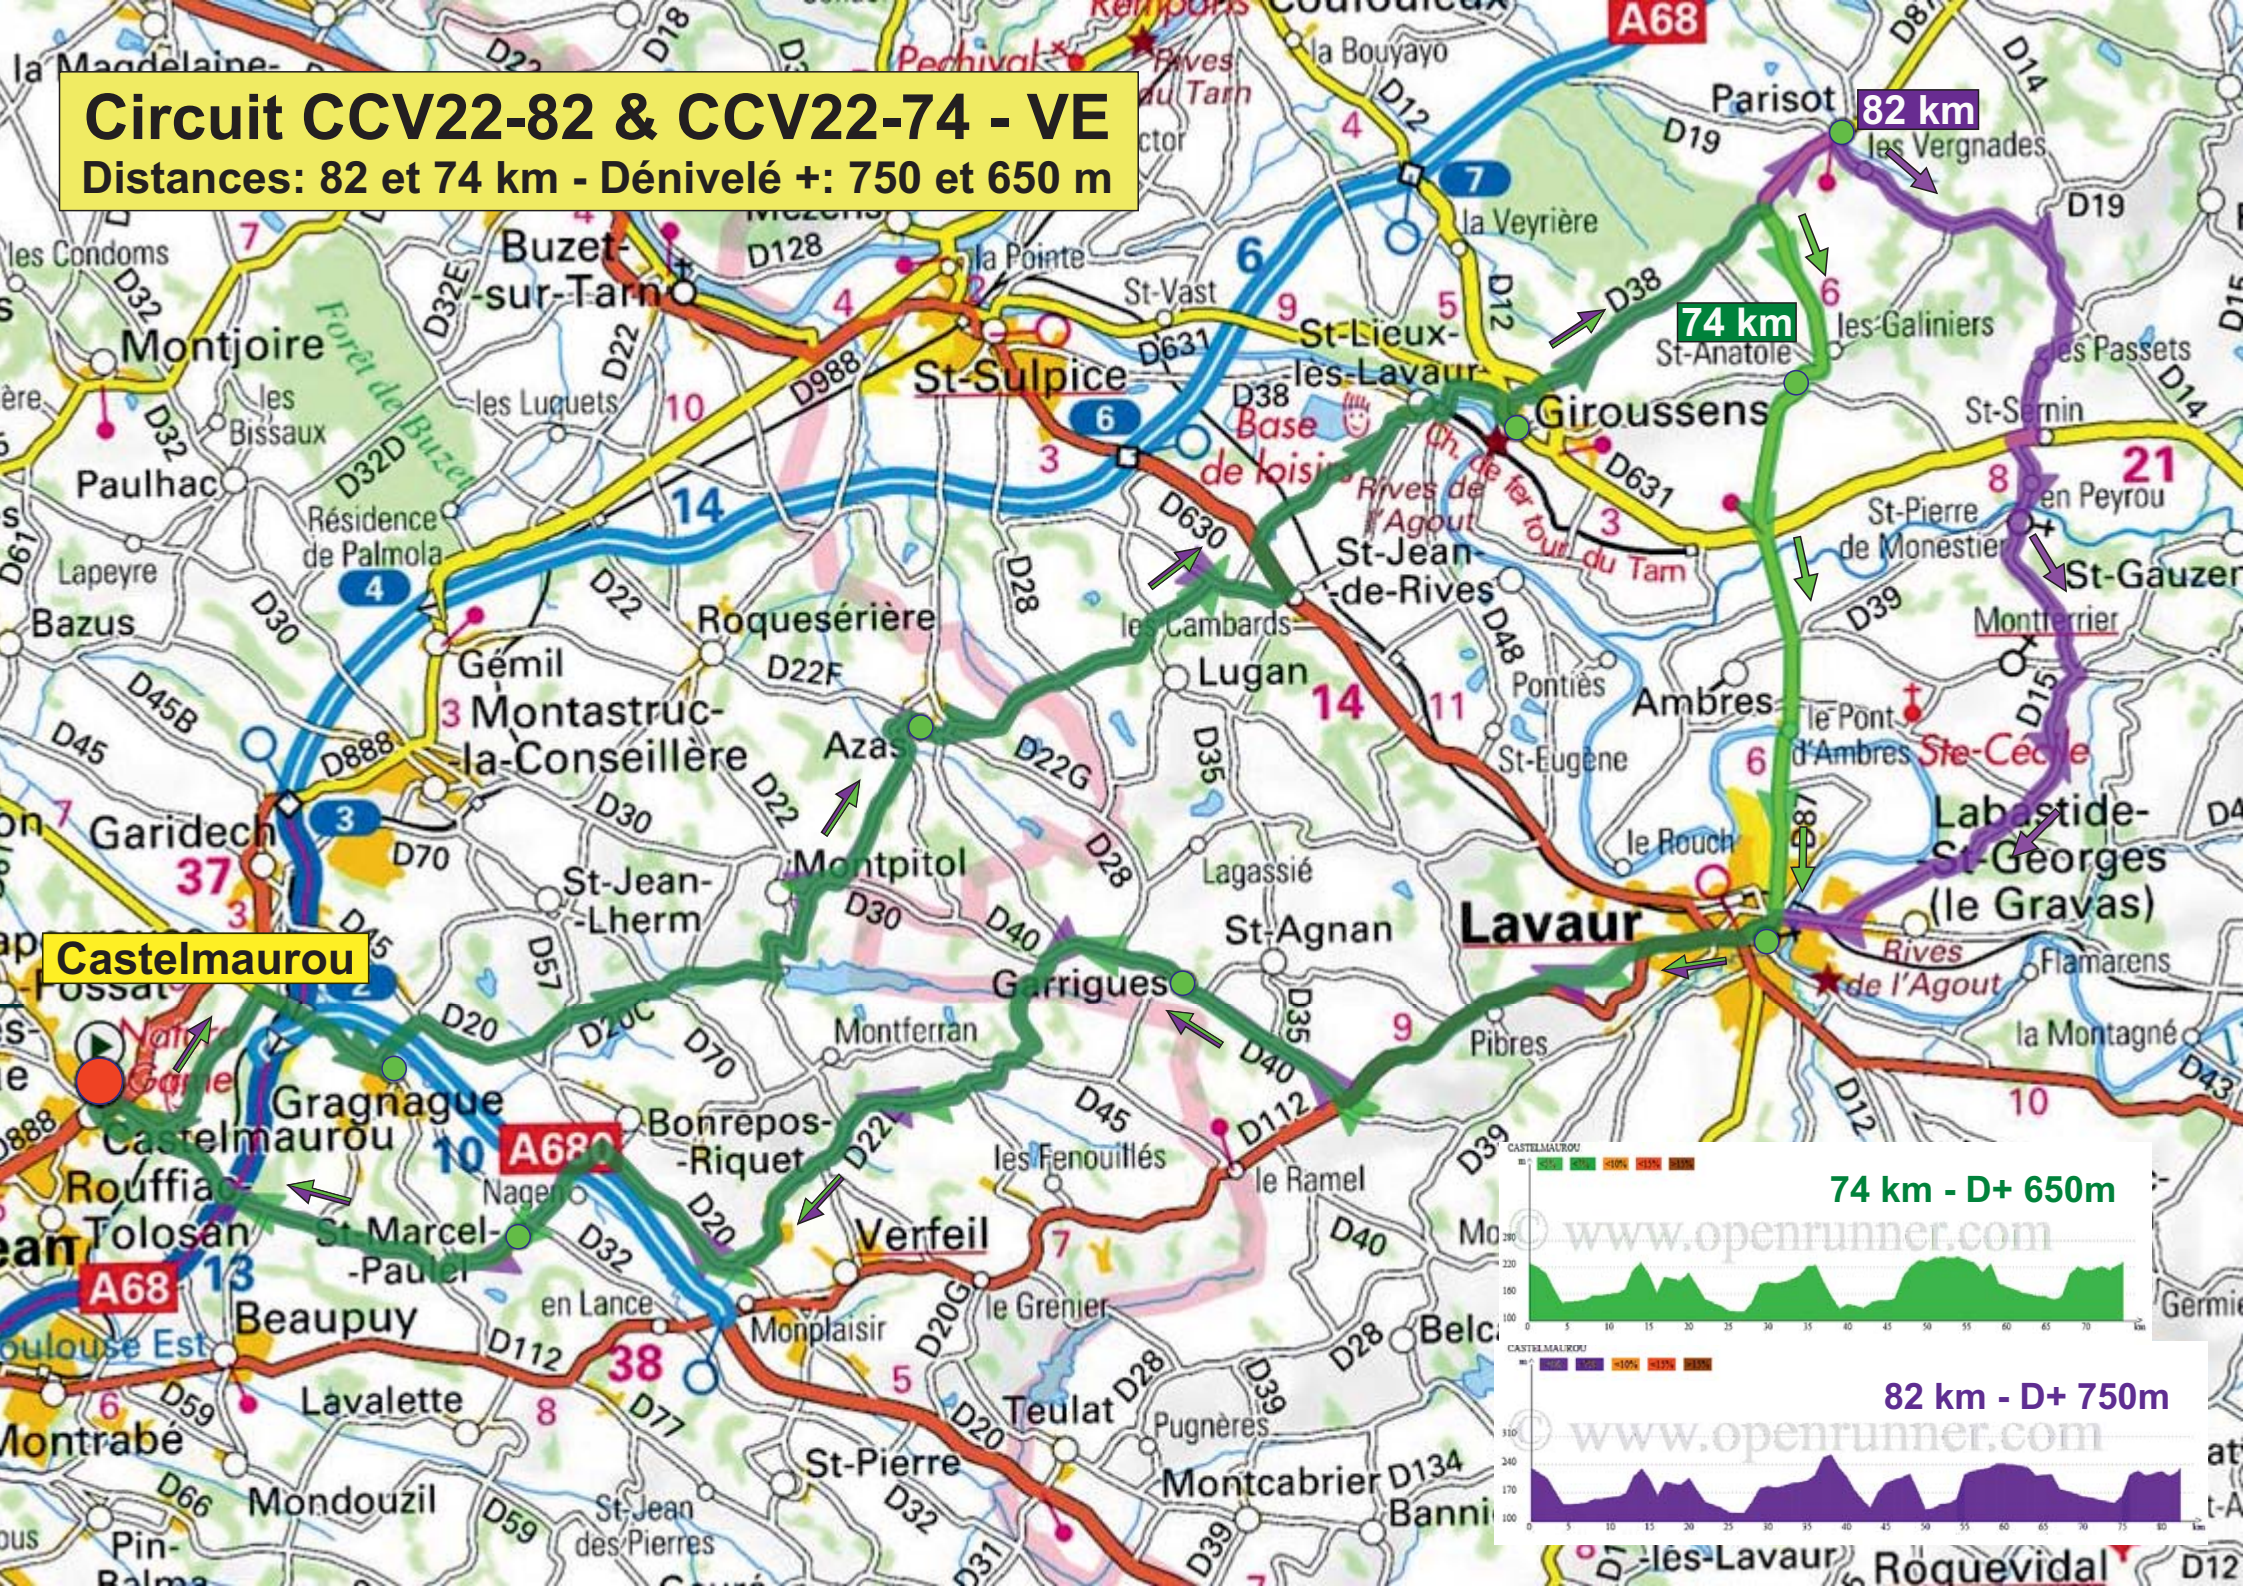

Circuit CCV22-82 & CCV22-74 - VE

Distances: 82 et 74 km - Dénivelé +: 750 et 650 m

Castelmaurou

82 km

74 km

Castelmaurou

A68

A68

A68

A68